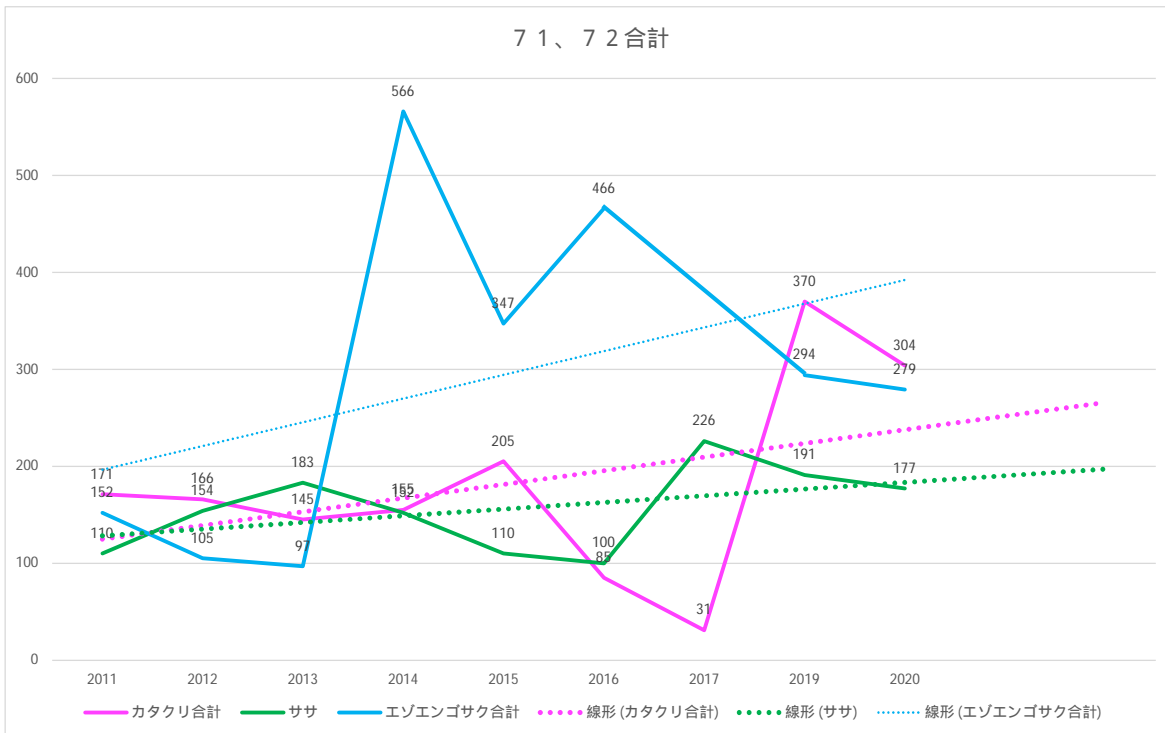

突哨山ササカタクリプロット勢力調査 2011年～2020年

プロット71

	2011	2012	2013	2014	2015	2016	2017	2019	2020
カタクリ合計	119	122	117	108	187	34	13	198	150
エゾエンゴサク合計	85	61	79	314	238	282		174	155
ササ	56	81	105	90	69	67	163	116	112

プロット72

	2011	2012	2013	2014	2015	2016	2017	2019	2020
カタクリ合計	52	44	28	47	18	51	18	172	154
エゾエンゴサク合計	67	44	18	252	109	184		120	124
ササ	54	73	78	62	41	53	63	75	65

合計

	2011	2012	2013	2014	2015	2016	2017	2019	2020
カタクリ合計	171	166	145	155	205	85	31	370	304
エゾエンゴサク合計	152	105	97	566	347	466		294	279
ササ	110	154	183	152	110	100	226	191	177

調査は5月11日～5月20日までの間に実施されているが2017年のみ6月9日に実施。

そのため2017年のエゾエンゴサクは個体の判別ができずデータなし。

2018年はヒグマによる閉鎖のため調査は実施していない。