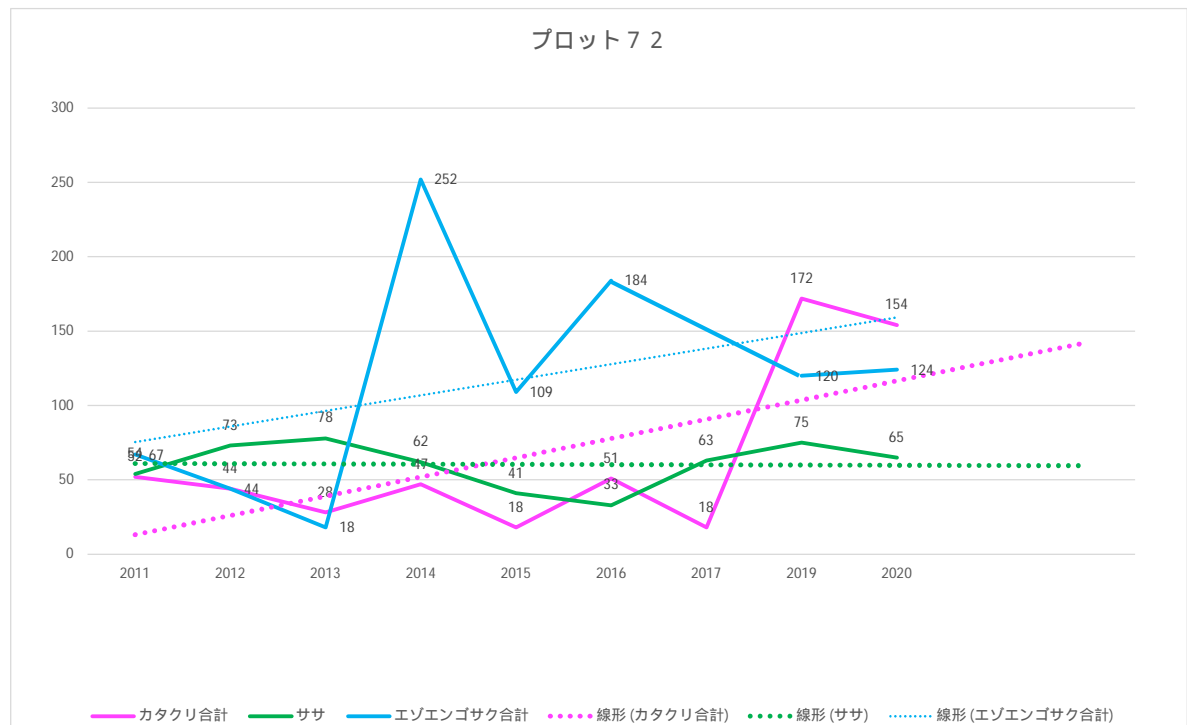

突哨山ササカタクリプロット勢力調査 2011年～2020年

プロット71

	2011	2012	2013	2014	2015	2016	2017	2019	2020
カタクリ合計	119	122	117	108	187	34	13	198	150
エゾエンゴサク合計	85	61	79	314	238	282		174	155
ササ	56	81	105	90	69	67	163	116	112

プロット72

	2011	2012	2013	2014	2015	2016	2017	2019	2020
カタクリ合計	52	44	28	47	18	51	18	172	154
エゾエンゴサク合計	67	44	18	252	109	184		120	124
ササ	54	73	78	62	41	53	63	75	65

合計

	2011	2012	2013	2014	2015	2016	2017	2019	2020
カタクリ合計	171	166	145	155	205	85	31	370	304
エゾエンゴサク合計	152	105	97	566	347	466		294	279
ササ	110	154	183	152	110	100	226	191	177

調査は5月11日～5月20日までの間に実施されているが2017年のみ6月9日に実施。

そのため2017年のエゾエンゴサクは個体の判別ができずデータなし。

2018年はヒグマによる閉鎖のため調査は実施していない。