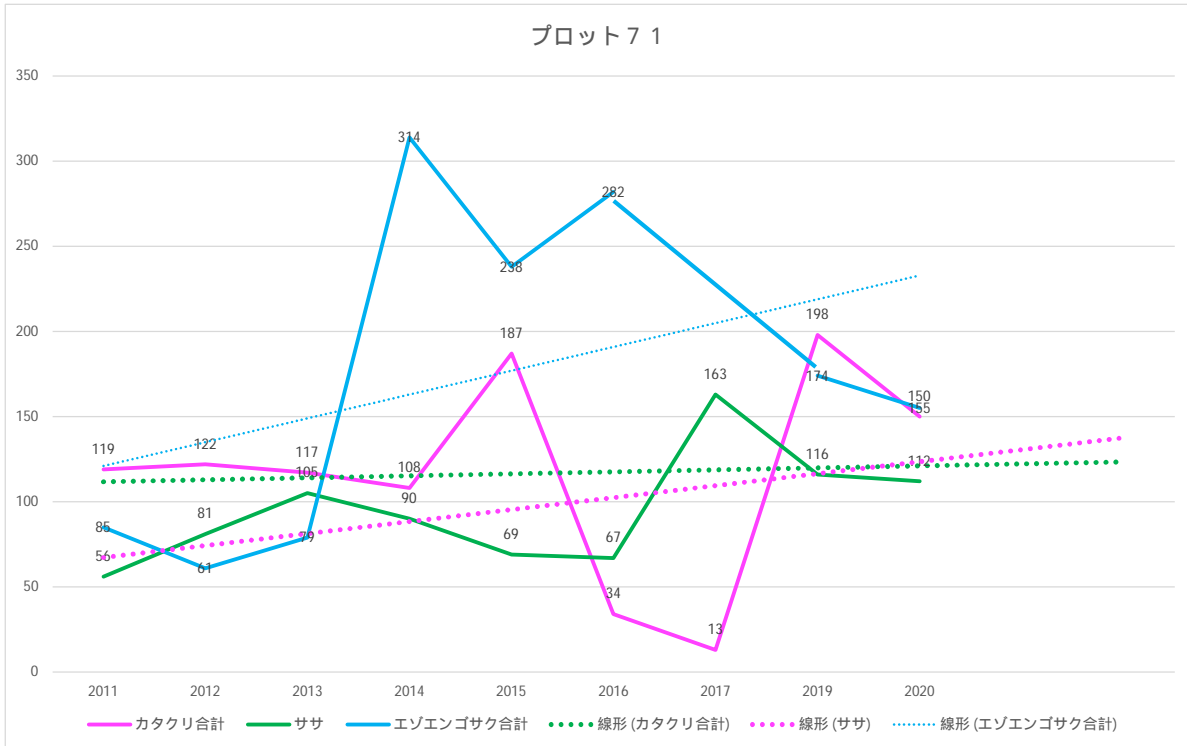

突哨山ササカタクリプロット勢力調査 2011年～2020年

プロット71

	2011	2012	2013	2014	2015	2016	2017	2019	2020
カタクリ合計	119	122	117	108	187	34	13	198	150
エゾエンゴサク合計	85	61	79	314	238	282		174	155
ササ	56	81	105	90	69	67	163	116	112

プロット72

	2011	2012	2013	2014	2015	2016	2017	2019	2020
カタクリ合計	52	44	28	47	18	51	18	172	154
エゾエンゴサク合計	67	44	18	252	109	184		120	124
ササ	54	73	78	62	41	53	63	75	65

合計

	2011	2012	2013	2014	2015	2016	2017	2019	2020
カタクリ合計	171	166	145	155	205	85	31	370	304
エゾエンゴサク合計	152	105	97	566	347	466		294	279
ササ	110	154	183	152	110	100	226	191	177

調査は5月11日～5月20日までの間に実施されているが2017年のみ6月9日に実施。

そのため2017年のエゾエンゴサクは個体の判別ができずデータなし。

2018年はヒグマによる閉鎖のため調査は実施していない。